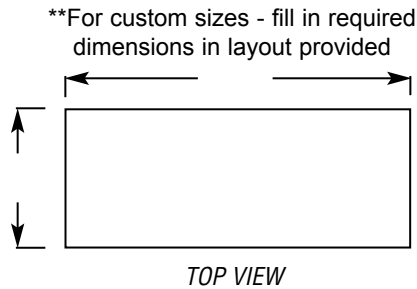

model #	# of legs	width		length		weight	
		in.	mm	in.	mm	lbs.	kg
T2424GTB-BS	4	24"	610	24"	610	41	18.6
T2430GTB-BS	4	24"	610	30"	762	46	20.9
T2436GTB-BS	4	24"	610	36"	914	51	23.1
T2448GTB-BS	4	24"	610	48"	1219	61	27.7
T2460GTB-BS	4	24"	610	60"	1524	71	32.2
T2472GTB-BS	4	24"	610	72"	1829	81	36.7
T2484GTB-BS	4	24"	610	84"	2134	91	41.3
T2496GTB-BS	6	24"	610	96"	2438	101	45.8
T24108GTB-BS	6	24"	610	108"	2743	111	50.3
T24120GTB-BS	6	24"	610	120"	3048	121	54.9
T24132GTB-BS	8	24"	610	132"	3353	131	59.4
T24144GTB-BS	8	24"	610	144"	3658	141	64.0
T3030GTB-BS	4	30"	762	30"	762	51	23.1
T3036GTB-BS	4	30"	762	36"	914	56	25.4
T3048GTB-BS	4	30"	762	48"	1219	66	29.9
T3060GTB-BS	4	30"	762	60"	1524	76	34.5
T3072GTB-BS	4	30"	762	72"	1829	86	39.0
T3084GTB-BS	4	30"	762	84"	2134	96	43.6
T3096GTB-BS	6	30"	762	96"	2438	106	48.1
T30108GTB-BS	6	30"	762	108"	2743	116	52.6
T30120GTB-BS	6	30"	762	120"	3048	126	57.2
T30132GTB-BS	8	30"	762	132"	3353	136	61.7
T30144GTB-BS	8	30"	762	144"	3658	146	66.2
T3648GTB-BS	4	36"	914	48"	1219	71	32.2
T3660GTB-BS	4	36"	914	60"	1524	81	36.7
T3672GTB-BS	4	36"	914	72"	1829	91	41.3
T3684GTB-BS	4	36"	914	84"	2134	101	45.8
T3696GTB-BS	6	36"	914	96"	2438	111	50.3
T36108GTB-BS	6	36"	914	108"	2743	121	54.9
T36120GTB-BS	6	36"	914	120"	3048	131	59.4
T36132GTB-BS	8	36"	914	132"	3353	141	64.0
T36144GTB-BS	8	36"	914	144"	3658	151	68.5